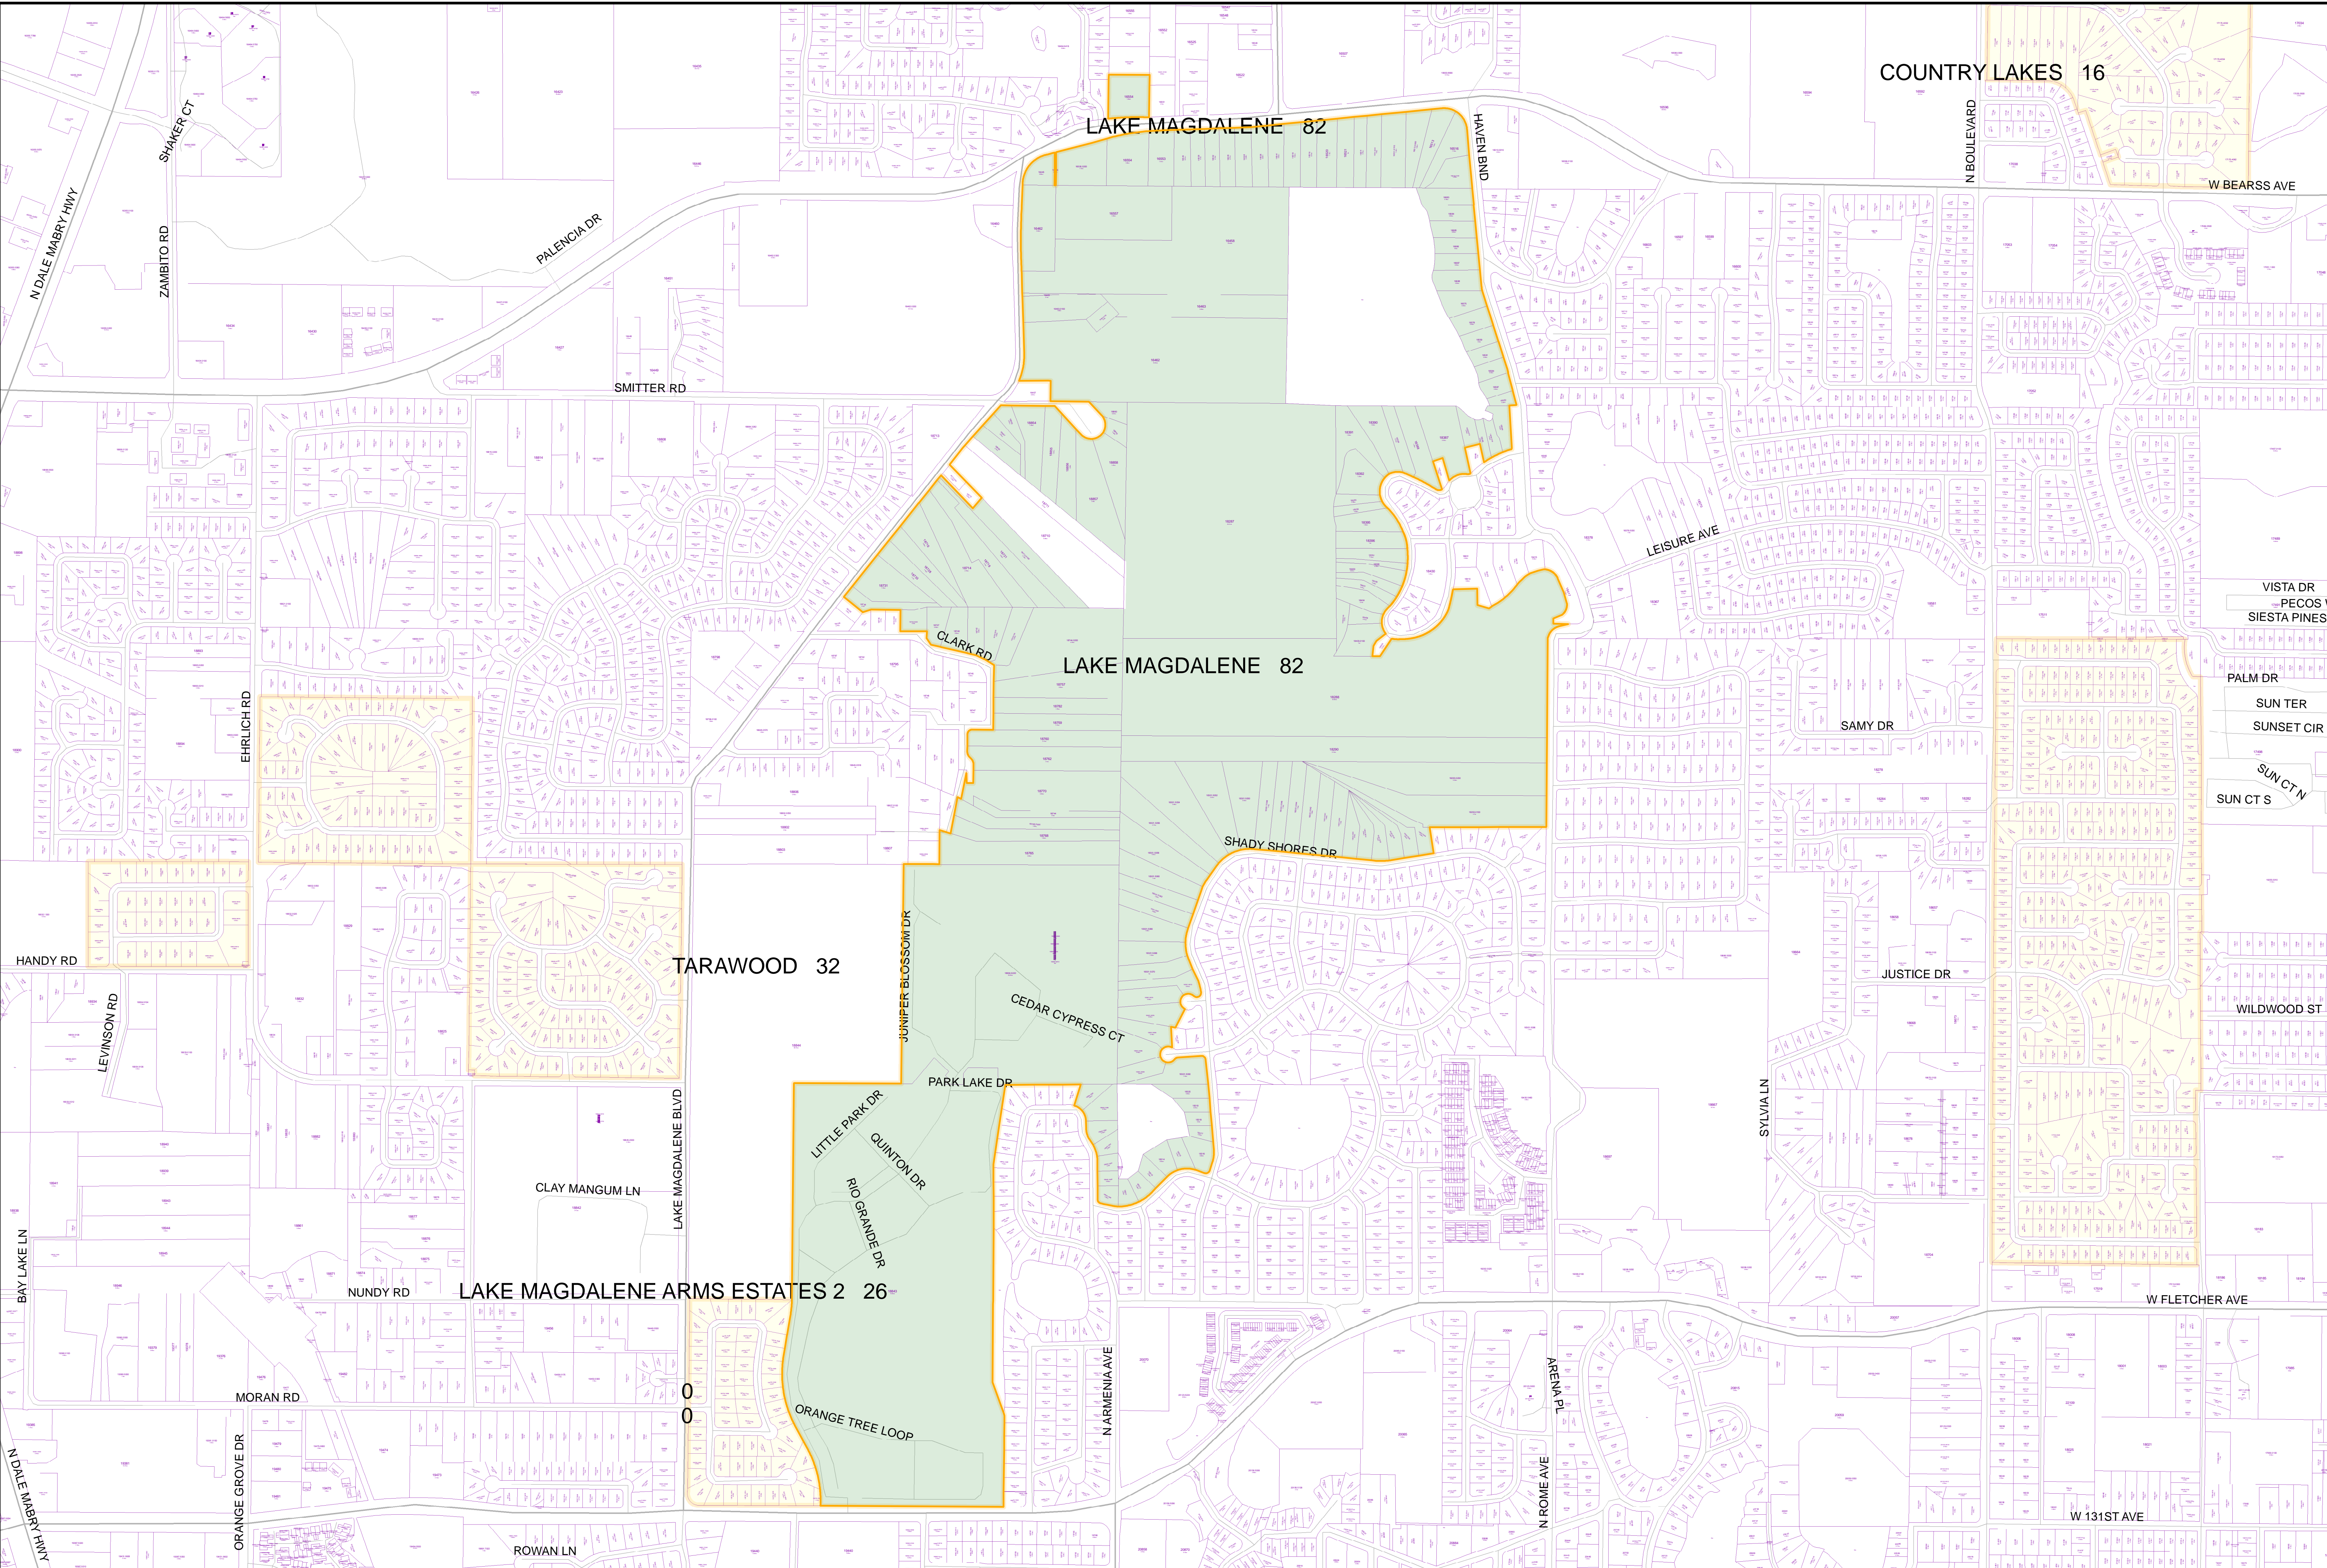

COUNTRY LAKES 16

LAKE MAGDALENE 82

LAKE MAGDALENE 82

TARAWOOD 32

LAKE MAGDALENE ARMS ESTATES 2 26

N BOULEVARD

W BEARSS AVE

N DALE MABRY HWY

SHAKER CT

ZAMBITO RD

PALENCIA DR

SMITTER RD

HAVEN BND

LEISURE AVE

VISTA DR  
PECOS WAY  
SIESTA PINES DR

PALM DR

SUN TER

SUNSET CIR

SUN CT N

SUN CT S

EHRlich RD

SAMY DR

HANDY RD

LEVINSON RD

ORANGE TREE LOOP

N ARMENIA AVE

ARENA PL  
N ROME AVE

W 131ST AVE

N DALE MABRY HWY

ORANGE GROVE DR

ROWAN LN